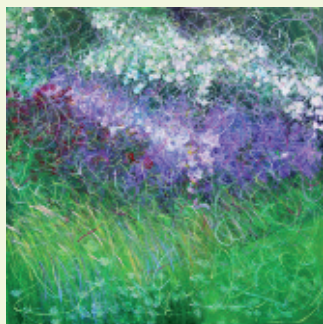

3400 Klosterneuburg, Schießstattgasse 2
Tel. 02243/90970
www.mshm.at

ÖZ: Di 10-16, Sa 13-17, So 9-13
25.11.2013 - 18.12.2013
Wolfgang Hemelmayr - "Körper, Köpfe, Positionen"
Radierungen und Zeichnungen
28.09.2013 - 20.08.2014
Bauer-Lehrer-Liederfürst
Familie Franz Schubert
Lassen Sie sich in die Vergangenheit entführen...

SCHÖMER-HAUS

3400 Klosterneuburg, Aufeldstraße 17-23
Tel. 02243/37050 150
ÖZ: Mo-Fr 10-18, Sa u. So 10-13 u. 14-18
17.04.2013 - 01.04.2014
„DER HIMMEL IM GARTEN. Natur - Landschaften“

STELLAMO Kunstvermarktung KG

3400 Klosterneuburg, Schubertgasse 35
www.stellamo.at
www.real-analog-photography.at
ÖZ: n.tel.V.

Kunstraum Stein

3405 Krems-Stein, Minoritenplatz 4
Tel. 02732/908010-177
ÖZ: tgl. 11-17
18.05.2013 - 10.03.2014
RAFFAEL RHEINSBERG
Die Seele der Dinge
ADOLF FROHNER
Psycholandschaften

EGON SCHIELE-MUSEUM

3430 Tulln an der Donau, Donaulände 28
Tel. 02272/64570
ÖZ: 28. März - 27. Oktober, Mi-So und Ft 10-17

Antikhof Figl

3451 Plankenberg, Hauptstraße 7
ÖZ: Di 15-18, Mi Do Fr 10-18, Sa 9-13

Galerie im Keller

3481 Fels am Wagram, Am Kogel 2
Tel. 02738/8805, 0664-3453714
www.josef-reinberger.at
ÖZ: n.tel.Vereinbarung
06.12.2013 - 14.12.2013
Wasser & Wein
Josef Reinberger
Aquarelle

Kunstraum Am Berg

3482 Gösing am Wagram, Am Berg 12
Tel. 02738/2850, 0650/87 41 471
www.atelier21.at
ÖZ: nach tel. Vereinbarung

12.12.2013 - 13.01.2014
Beatrix Kutschera »Querschnitt«, vom 9.1. bis 27.2. auch in der NV-Galerie 3470 Kirchberg/Wagram
Abb: Beatrix Kutschera, »Blütezeit«, Acryl/Ölpastellkreide auf Leinwand, 100x100 cm, 2013

Atelier Galerie

3484 Grafenwörth, Hofgartensiedlung 29
Tel. 02738 21979, 0699 11787620
ÖZ: tgl. 16-20 u.n.tel.V.

Weinkontraste

Vinothek Strass im Strasserale
3491 Strass, Langenloiserstr. 199
Tel. 02735-3900
ÖZ: Di-So 10-18

Kunsthalle Krems

3500 Krems, Franz-Zeller-Platz 3
Tel. 02732 908010
www.kunsthalle.at
ÖZ: Informationen zu den aktuellen Öffnungszeiten sind bitte der Website www.kunsthalle.at zu entnehmen.
20.10.2013 - 23.02.2014
YOKO ONO. HALF-A-WIND SHOW. Eine Retrospektive

MOTORRAD-MUSEUM KREMS-EGELSEE

3500 Krems, Ziegelofengasse 1
Tel. 02732 41424, 0664 8296143
ÖZ: April bis Oktober, Sa, So.-Feiertag 9-17 Uhr
... Sonderausstellung: "Made in Austria - Die Geschichten der österreichischen Motorräder"

Karikaturmuseum Krems

3500 Krems, Steiner Landstraße 3a
Tel. 02732/908020
ÖZ: tgl. 10-18
... FÜR IMMER DEIX!
08.09.2013 - 31.01.2014
KARL ARNOLD
Zeichner des Simplicissimus
29.11.2013 - 30.03.2014
NICOLAS MAHLER
Wer alles liebt, hat nichts begriffen*
29.11.2013 - 23.03.2014
Lesen macht Spass! Maulwurf Grabowski und 22 Heinzelmännchen

ARTOTHEK NIEDERÖSTERREICH

3500 Krems-Stein, Steiner Landstraße 3
Tel. 02732/908022
www.artothek.at
ÖZ: Do-So 11-18
20.10.2013 - 31.12.2013
Herwig Zens - Ateliereister. Die Fülle des Werks und des Seins
V: Sa 19.10 um 15.00 Uhr

DONAU-UNIVERSITÄT KREMS Campus Cultur

3500 Krems, Dr.-Karl-Dorrek-Str. 30
Tel. 02732/893-2577
ÖZ: Mo-Fr 9-18, Sa 9-13

Factory

3500 Krems, Steiner Landstr. 3
Tel. 02732/908010-256
ÖZ: tgl. 10-18
20.10.2013 - 14.02.2014
FLORIAN SCHMIDT

Forum Frohner

3500 Krems, Minoritenplatz 4
Tel. 02732/908010, 0664/60 499 175
www.forum-frohner.at
ÖZ: tgl. 11-17
20.10.2013 - 10.03.2014
ESSEN IN DER KUNST
Genuss und Vergänglichkeit

GALERIE GÖTTLICHER

3500 Krems-Stein, Steiner Landstr. 88
Tel. 02732 82962
ÖZ: Mi-Fr 15-18, Sa 11-13, u.n.V.

GALERIE KOPRIVA

3500 Krems, Dominikanerplatz 1
Tel. +43 (0)2732-70676, +43 (0)676-84813333
www.kopriva-kunst.com
ÖZ: Di-Fr 10-12 und 14-18, Sa 10-16 Uhr und nach tel. Vereinbarung
06.12.2013 - 31.01.2014
Sonderausstellung Christa Hauer (1925-2013)

KULTUR MITTE

3500 Krems, Obere Landstraße 8
Tel. 02732/82413
ÖZ: Mo-Fr 9-12, 14-17, Sa 9-12

Galerie STADTPARK

3500 Krems, Wichnerstraße
Tel. 02732 84705
ÖZ: Mi-Sa 11.30-18.30
23.11.2013 - 21.12.2013
ALBERT SACKL, ANDY GRAYDON

museumkREMS

3500 Krems, Körnermarkt 14
Tel. 02732 801572
www.museumkREMS.at
Bibliotheksgalerie/Stadtbücherei/museumkREMS:
Mo, Mi, Fr von 9-18 Uhr, Di, Do 14-18 Uhr
08.11.2013 - 17.01.2014
Heinz Peter Posselt

ATELIER SISA - Art Larson

3508 Tiefenfucha, Am Berg 5
Tel. 027392634, 0664.457 40 75
www.hanssisa.com; www.artlarson.org
ÖZ: n. tel. Ver.

W. Kienzl Museum Schauplatz Evangelimann